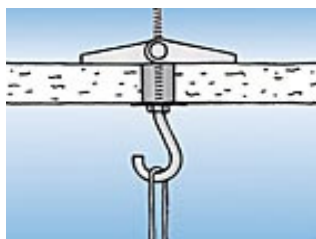

šifra : 023 /VM-2, VMB-2 cena za 1 kom

TIPL ZA GIPS.PLOČE.

Dimenzija	din/1 kom
08 G LASTA	5.00
08 G LASTA sa L KUKOM	6.00
10 G LASTA	5.90
10 G LASTA sa L KUKOM	12.00

šifra : 023/959

TIPL ZA GIPS.PLOČE.

PUŽ - DRIVA -01 plastičan	3.75
PUŽ - DRIVA -02 metalni bur.	11.25
PUŽ - DRIVA -03 metalni prolaz	11.25

šifra : 023/957

AM OPRUGA

AM OPRUGA - KUKA

šifra :AM762

4 X 70	36.00
5 X 70	52.80

AM OPRUGA - SA MATICOM

šifra :AM761

4 X 80	38.40
5 X 50	55.20
5 X 100	57.60
6 X 95 /KLAPNA	62.40